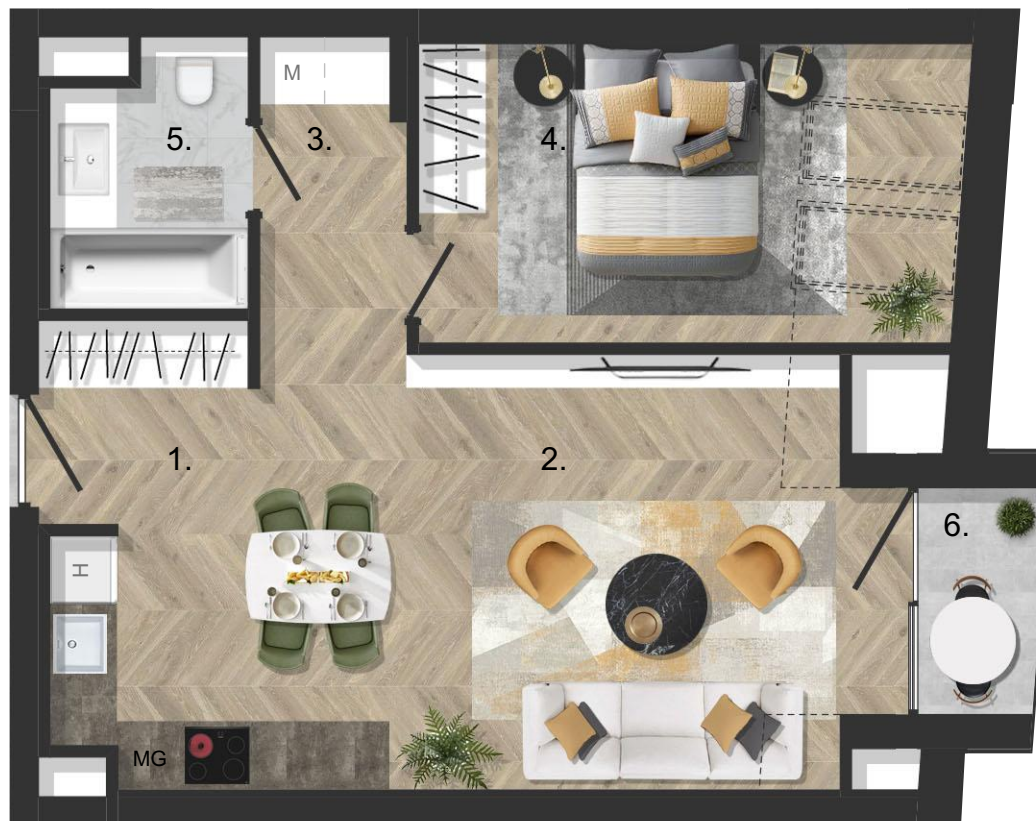

IV. EMELET

32. LAKÁS

HELYISÉGLISTA **TERÜLET**

01. Előtér	3,4 nm
02. Nappali-étkező- konyha	23,9 (+1,1) nm
03. Közlekedő	3,4 nm
04. Háló	8,9 (+3,7) nm
05. Fürdő/WC	3,8 nm

Nettó terület: 43,4 (+4,8) nm

Bruttó összterület: 50,3 nm

+ 06. Erkély 2,2 nm

Értékesítési iroda: **DBI Kft.**

www.dbi.hu

ertekesites@dbi.hu

+36-30-445-0148

Az alapterületen közölt információk tájékoztató jellegűek. Az alapterületi adatok vakolatlan falak közötti méretek. A lakás felszerelése a tájékoztató műszaki leírás szerinti.
A bútorok és berendezési tárgyak illusztrációk.