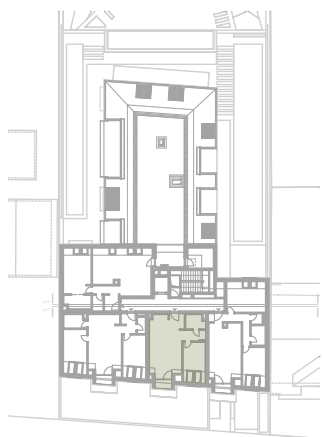

IV. EMELET

32. LAKÁS

HELYISÉGLISTA **TERÜLET**

01. Előtér	3,4 nm
02. Nappali-étkező- konyha	23,9 (+1,1) nm
03. Közlekedő	3,4 nm
04. Háló	8,9 (+3,7) nm
05. Fürdő/WC	3,8 nm

Nettó terület: 43,4 (+4,8) nm

Bruttó összterület: 50,3 nm

+ 06. Erkély 2,2 nm

Értékesítési iroda: **DBI Kft.**

www.dbi.hu

ertekesites@dbi.hu

+36-30-445-0148

Az alapterületen közölt információk tájékoztató jellegűek. Az alapterületi adatok vakolatlan falak közötti méretek. A lakás felszerelése a tájékoztató műszaki leírás szerinti.
A bútorok és berendezési tárgyak illusztrációk.